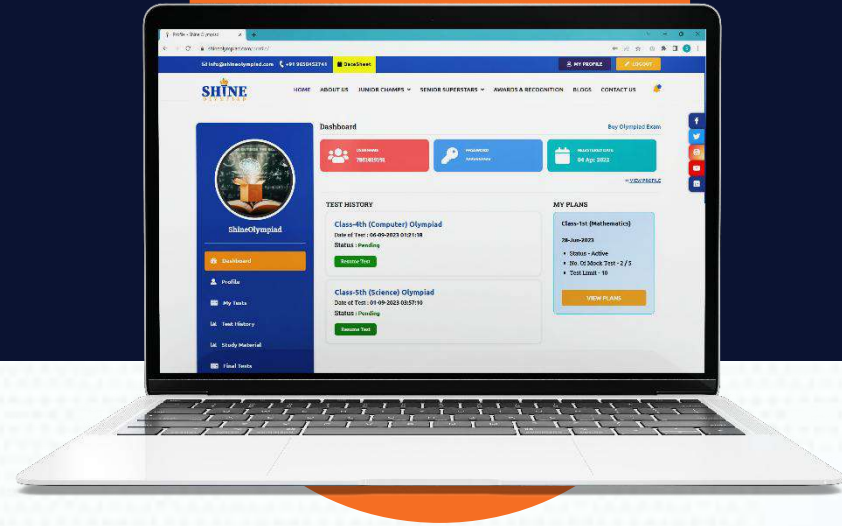

04

टॉपिक वाइज क्विज

05

वर्कशीट डाउनलोड फॉर्मेट में

06

विस्तृत विश्लेषण रिपोर्ट

पंजीकरण के बाद सभी छात्रों को एक व्यक्तिगत डैशबोर्ड के लॉगिन क्रेडेंशियल प्राप्त होंगे

जो उन्हें निम्न के लिए एक्सेस देता है-